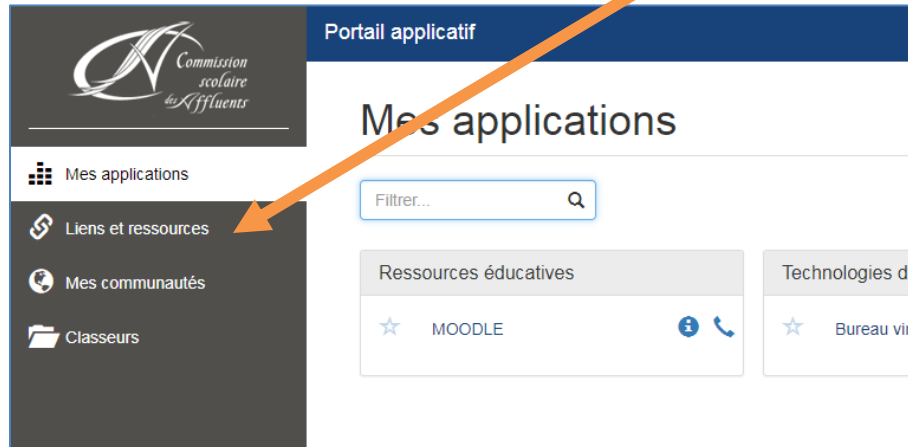

Pour accéder aux ressources à partir du Portail applicatif de la Commission scolaire : <https://papp.csaffluents.qc.ca/PortailApplicatif/>

Après avoir inscrit vos identifiants, sélectionnez l'onglet «Liens et ressources» à gauche de l'écran.

Déroulez la page jusqu'aux «Ressources pédagogiques», puis cliquez sur les liens pour accéder aux différentes ressources.